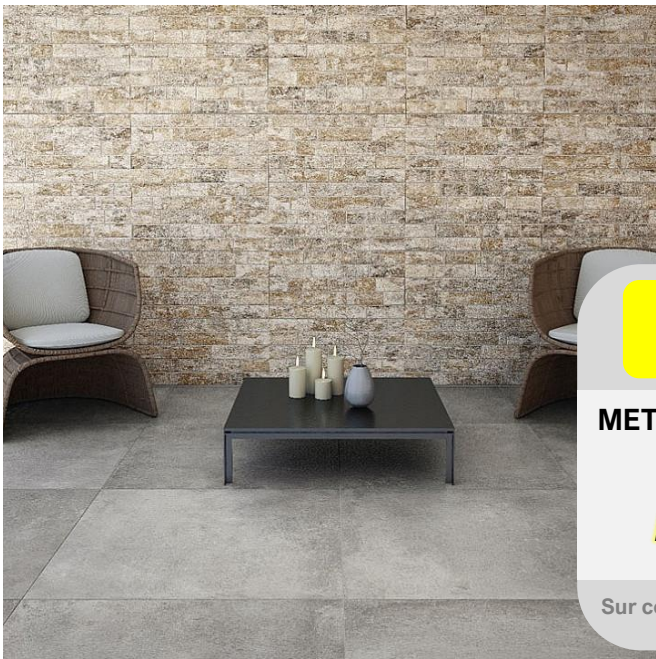

54,90 € / M² TVAC

METEORA GRIS 1200X1200X20 RETT

**Disponible chez
LAZZARI Carrelages**

Sur commande - Jusqu'à épuisement du stock